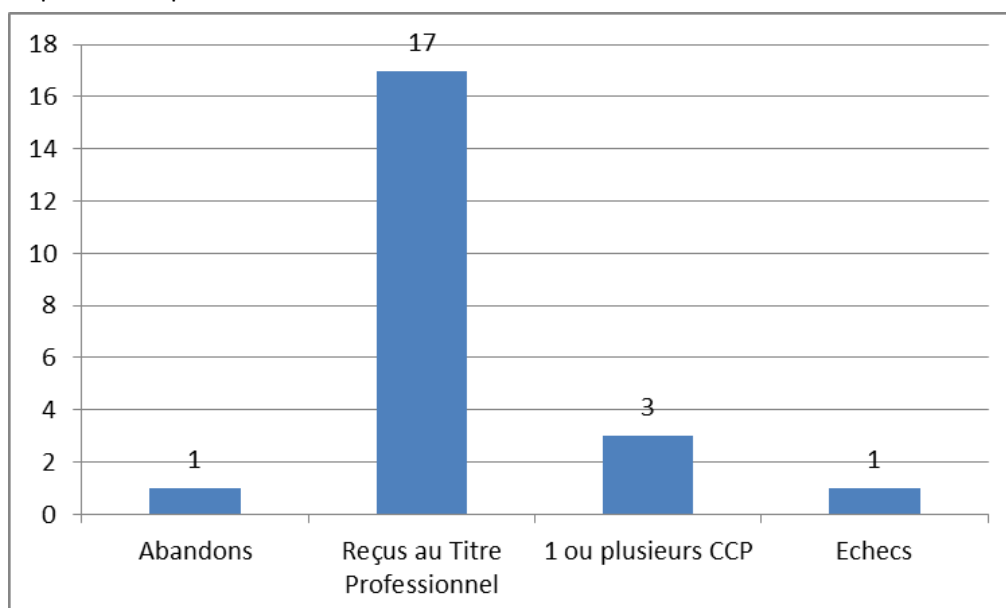

Technicien - Technicienne d'assistance en informatique (TAI)

Session du 1/12/2014 au 31/08/2016

- 18 personnes entrées en formation
- 13 personnes présentes à l'examen

Réceptionnistes en hôtellerie (REH)

Session du 3/09/2015 au 25/11/2016.

- 6 personnes entrées en formation
- 5 personnes présentes à l'examen

Secrétaire Assistant- Assistante (SA)

Session du 04/01/2016 au 31/03/2017

- 10 personnes entrées en formation
- 10 personnes présentes à l'examen

Employé-Employée Administratif-Administrative et d'Accueil (EAA)

Session du 04/01/2016 au 31/03/2017

- 25 personnes entrées en formation
- 21 personnes présentes à l'examen

Mécanicien-Mécanicienne Réparateur-Réparatrice Matériel Agricole et Espaces Verts Option Parc et jardin