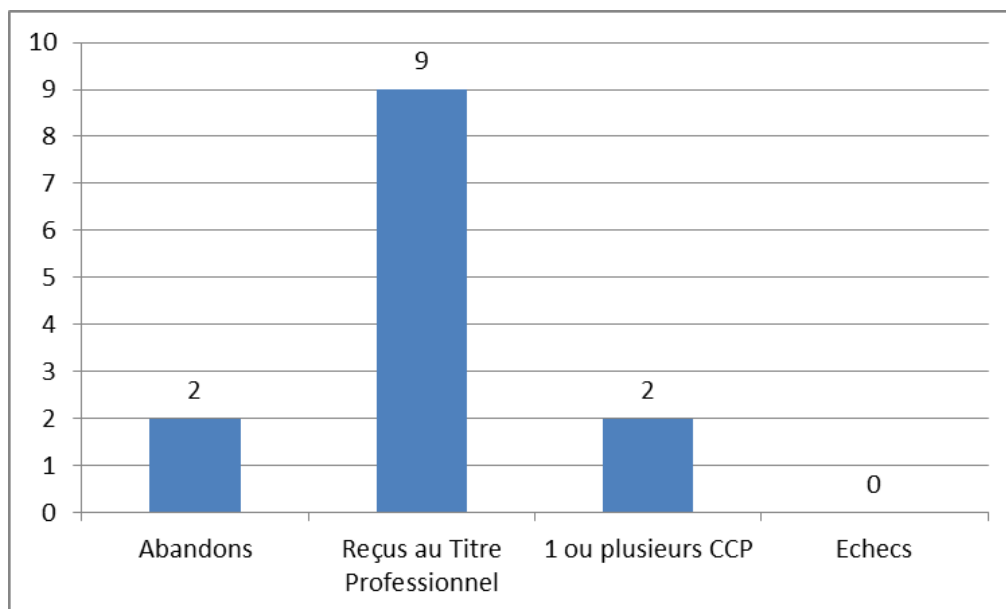

Technicien - Technicienne d'assistance en informatique (TAI)

Session du 1/12/2014 au 31/08/2016

- 18 personnes entrées en formation
- 13 personnes présentes à l'examen

Réceptionnistes en hôtellerie (REH)