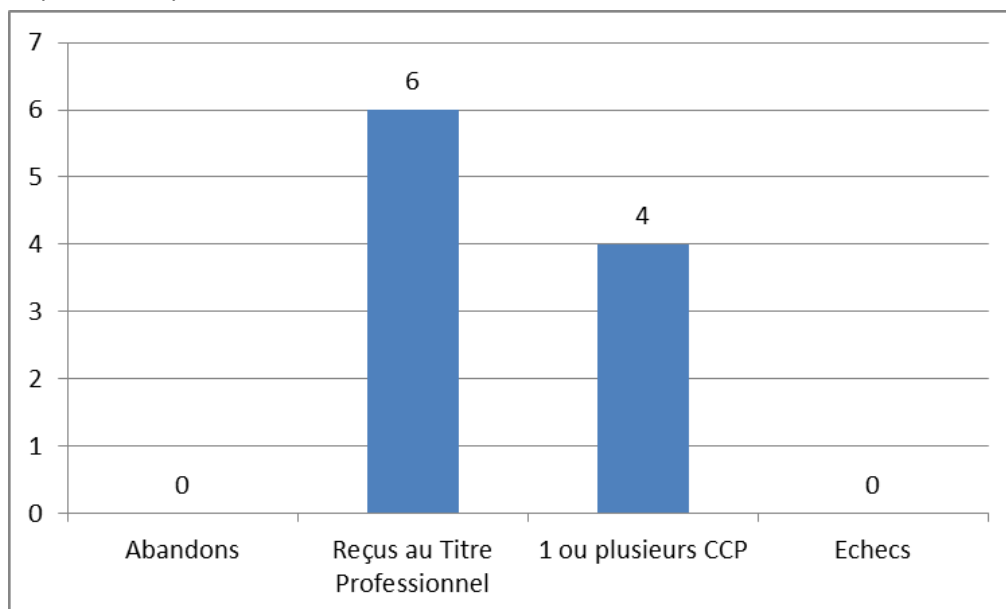

Session du 3/09/2015 au 25/11/2016.

- 6 personnes entrées en formation
- 5 personnes présentes à l'examen

Secrétaire Assistant- Assistante (SA)

Session du 04/01/2016 au 31/03/2017

- 10 personnes entrées en formation
- 10 personnes présentes à l'examen

Employé-Employée Administratif-Administrative et d'Accueil (EAA)

Session du 04/01/2016 au 31/03/2017

- 25 personnes entrées en formation
- 21 personnes présentes à l'examen

Mécanicien-Mécanicienne Réparateur-Réparatrice Matériel Agricole et Espaces Verts Option Parc et jardin