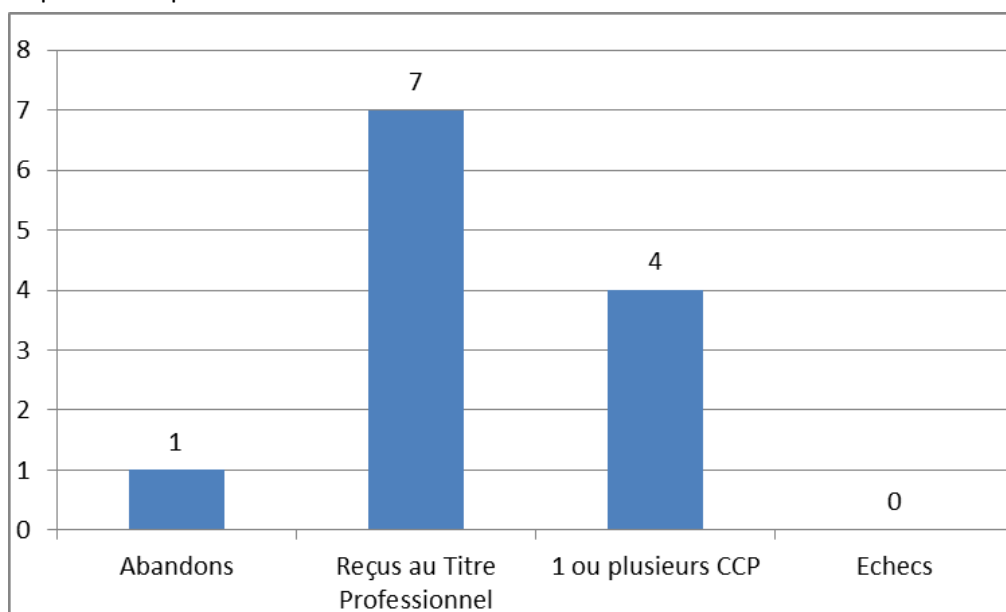

Session du 04/05/2015 au 29/10/2016.

- 9 personnes entrées en formation
- 8 personnes présentes à l'examen

Mécanicien-Mécanicienne Réparateur-Réparatrice Cycles et Motos (MRCM)

Session du 15/11/2015 au 31/01/2017 et du 16/06/2016 au 29/09/2017.

- 12 personnes entrées en formation
- 11 personnes présentes à l'examen

Mécanicien-Mécanicienne Réparateur-Réparatrice Cycles et Motos (MRCM)

Session du 16/06/2016 au 29/09/2017.

- 12 personnes entrées en formation
- 12 personnes présentes à l'examen