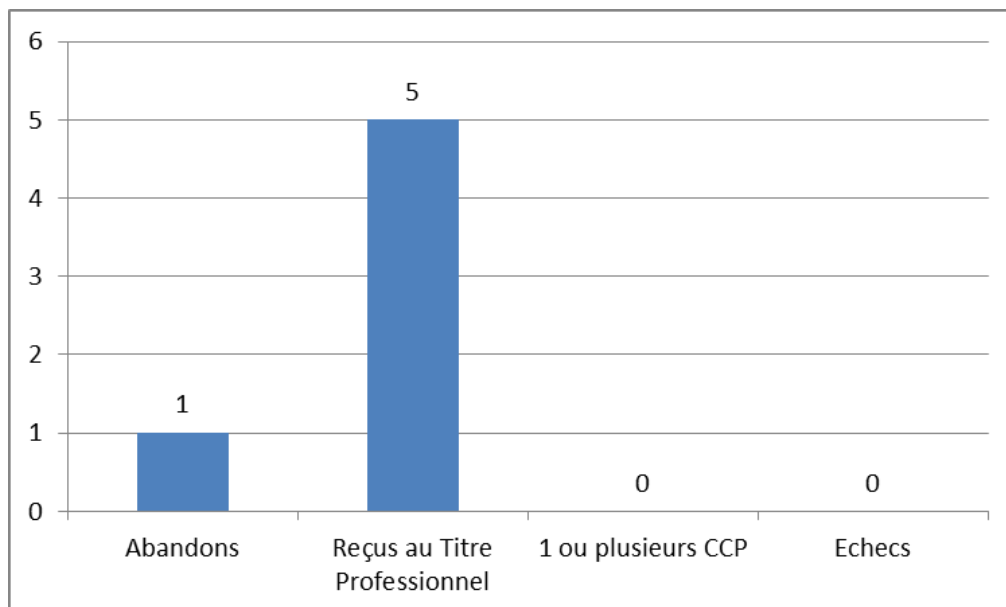

Réceptionnistes en hôtellerie (REH)

Session du 3/09/2015 au 25/11/2016.

- 6 personnes entrées en formation
- 5 personnes présentes à l'examen