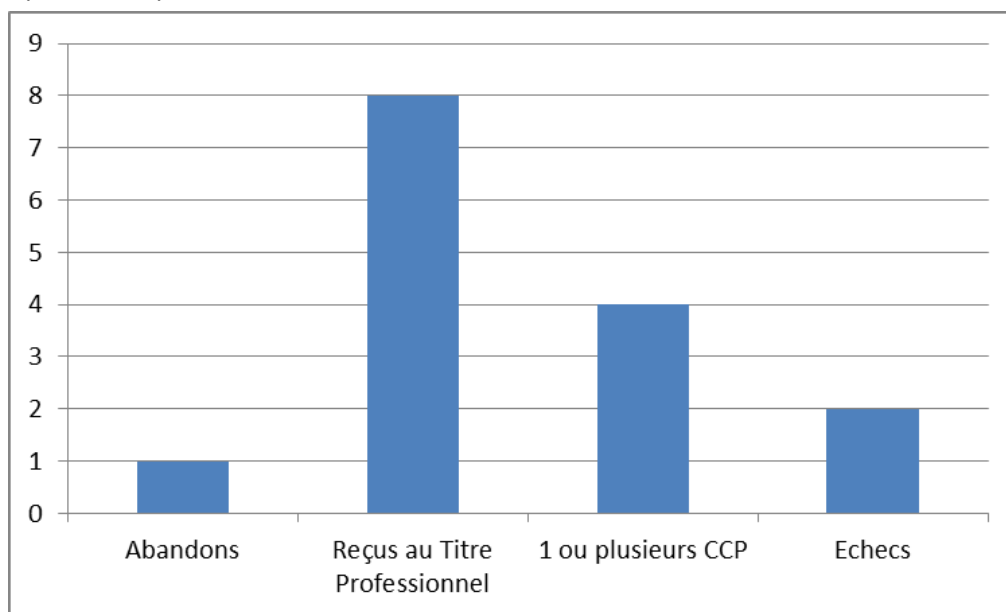

Mécanicien-Mécanicienne Réparateur-Réparatrice Matériel Agricole et Espaces Verts Option Parc et jardin

Session du 04/05/2015 au 29/10/2016.

- 9 personnes entrées en formation
- 8 personnes présentes à l'examen